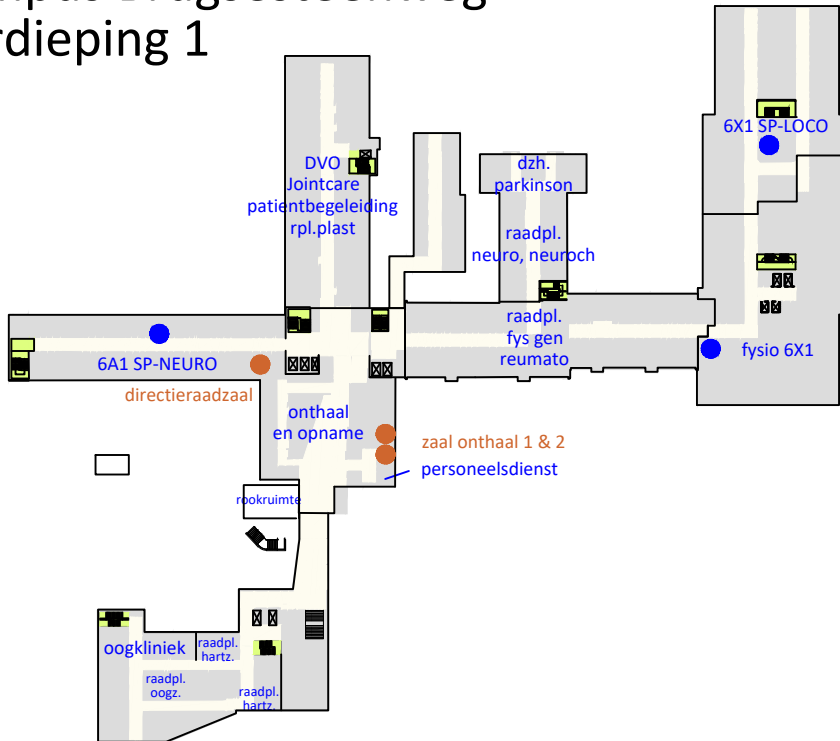

Brugsesteenweg

Campus Brugsesteenweg

Vleugelcodes

Campus Brugsesteenweg Gelijkvloers

Campus Brugsesteenweg

Verdieping 1

LEGENDE

☒ : lift

🪜 : trap

● : verpleeglokaal / diensthoofd

● : vergaderzaal

Campus Brugsesteenweg

Verdieping 2

LEGENDE

☒ : lift

🪜 : trap

● : verpleeglokaal / diensthoofd

Campus Brugsesteenweg

Verdieping 3

LEGENDE

 : lift

 : trap

 : verpleeglokaal / diensthoofd

Campus Brugsesteenweg

Verdieping 4

LEGENDE

☒ : lift

▭ : trap

● : verpleeglokaal / diensthoofd