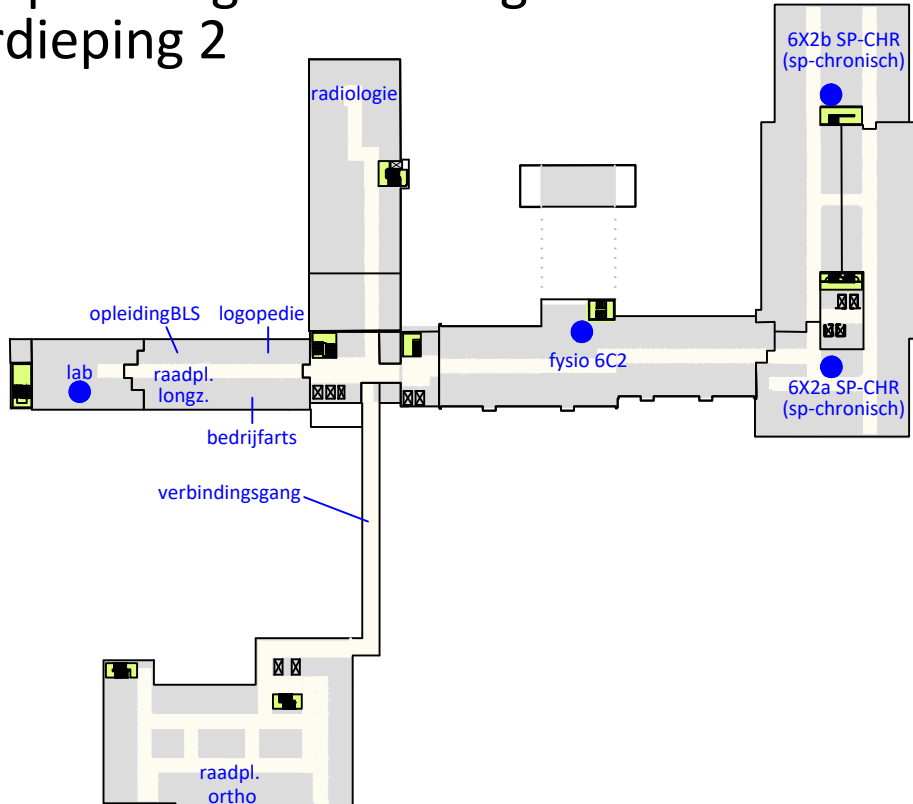

Brugsesteenweg

Campus Brugsesteenweg

Vleugelcodes

Campus Brugsesteenweg Gelijkvloers

Campus Brugsesteenweg

Verdieping 1

LEGENDE

☒ : lift

🪜 : trap

● : verpleeglokaal / diensthoofd

● : vergaderzaal

Campus Brugsesteenweg

Verdieping 2

LEGENDE

☒ : lift

🪜 : trap

● : verpleeglokaal / diensthoofd

Campus Brugsesteenweg

Verdieping 3

LEGENDE

 : lift

 : trap

 : verpleeglokaal / diensthoofd

Campus Brugsesteenweg

Verdieping 4

LEGENDE

☒ : lift

▭ : trap

● : verpleeglokaal / diensthoofd