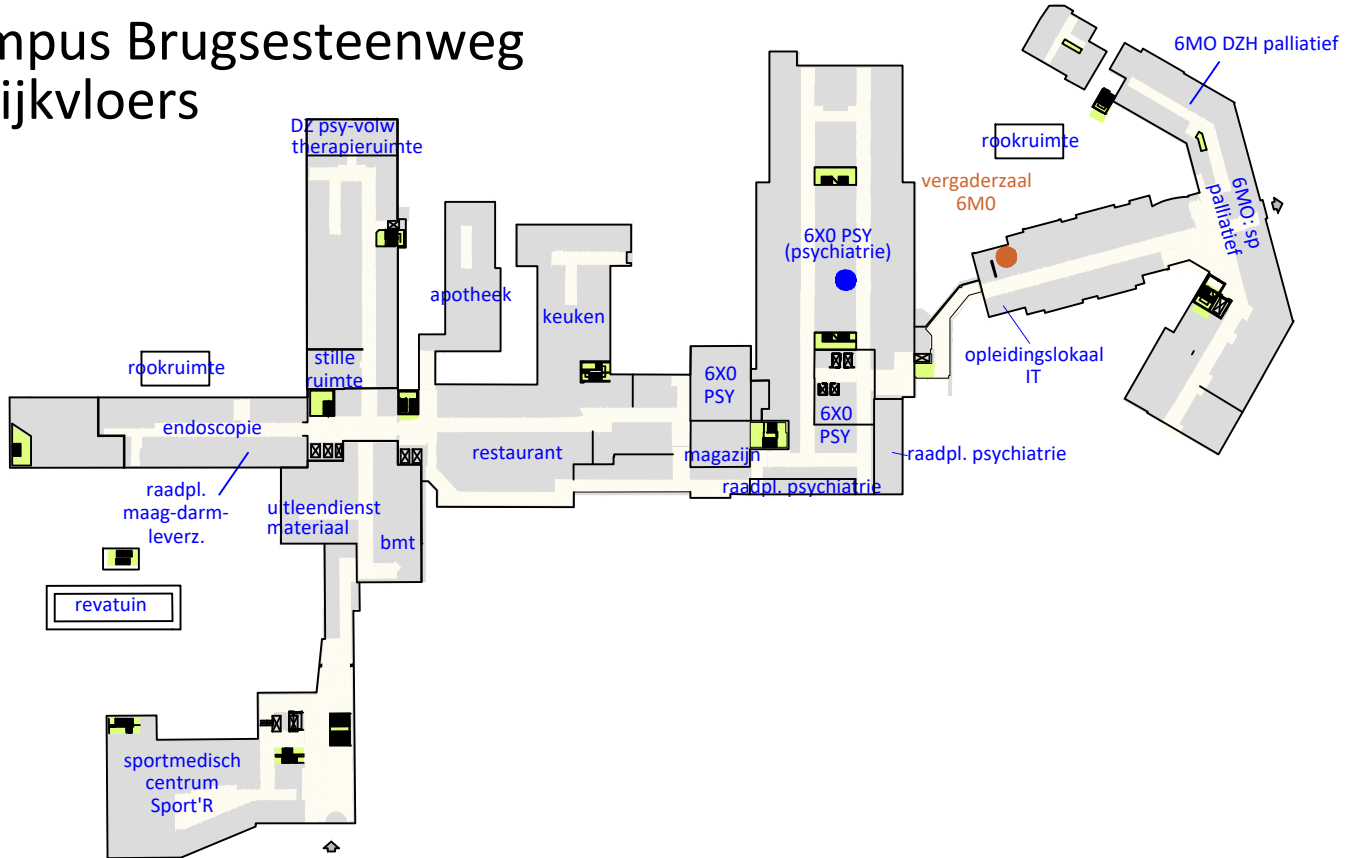

Brugsesteenweg

Campus Brugsesteenweg

Vleugelcodes

Campus Brugsesteenweg Gelijkvloers

Campus Brugsesteenweg

Verdieping 1

LEGENDE

☒ : lift

🪜 : trap

● : verpleeglokaal / diensthoofd

● : vergaderzaal

Campus Brugsesteenweg

Verdieping 2

LEGENDE

☒ : lift

🪜 : trap

● : verpleeglokaal / diensthoofd

Campus Brugsesteenweg

Verdieping 3

LEGENDE

 : lift

 : trap

 : verpleeglokaal / diensthoofd

Campus Brugsesteenweg

Verdieping 4

LEGENDE

☒ : lift

▭ : trap

● : verpleeglokaal / diensthoofd