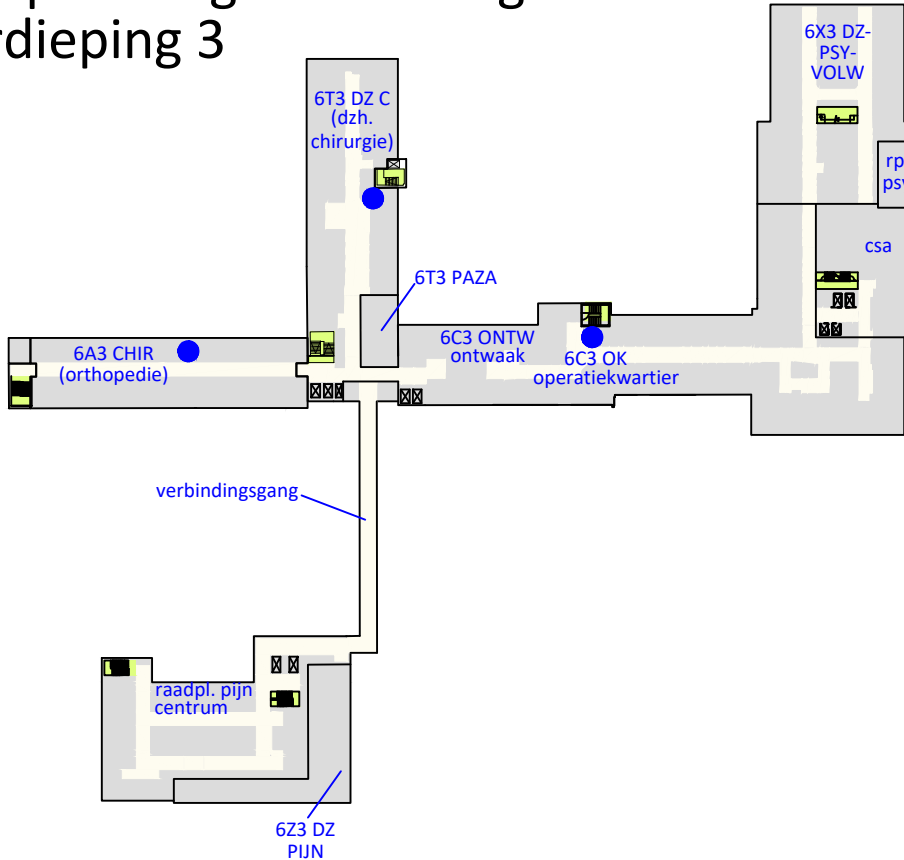

Brugsesteenweg

Campus Brugsesteenweg

Vleugelcodes

Campus Brugsesteenweg Gelijkvloers

Campus Brugsesteenweg

Verdieping 1

LEGENDE

☒ : lift

🪜 : trap

● : verpleeglokaal / diensthoofd

● : vergaderzaal

Campus Brugsesteenweg

Verdieping 2

LEGENDE

☒ : lift

🪜 : trap

● : verpleeglokaal / diensthoofd

Campus Brugsesteenweg

Verdieping 3

LEGENDE

 : lift

 : trap

 : verpleeglokaal / diensthoofd

Campus Brugsesteenweg

Verdieping 4

LEGENDE

☒ : lift

▭ : trap

● : verpleeglokaal / diensthoofd