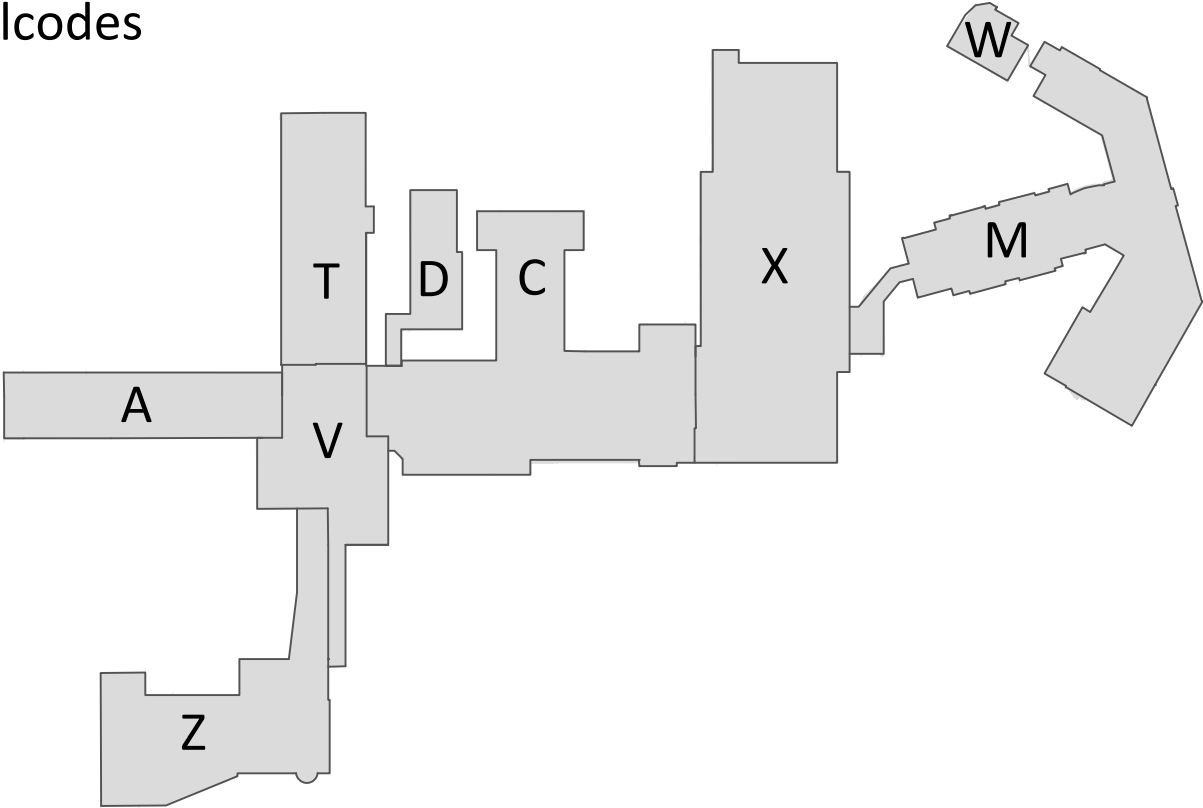

Brugsesteenweg

Campus Brugsesteenweg

Vleugelcodes

Campus Brugsesteenweg Gelijkvloers

Campus Brugsesteenweg

Verdieping 1

LEGENDE

☒ : lift

🪜 : trap

● : verpleeglokaal / diensthoofd

● : vergaderzaal

Campus Brugsesteenweg

Verdieping 2

LEGENDE

☒ : lift

🪜 : trap

● : verpleeglokaal / diensthoofd

Campus Brugsesteenweg

Verdieping 3

LEGENDE

 : lift

 : trap

 : verpleeglokaal / diensthoofd

Campus Brugsesteenweg

Verdieping 4

LEGENDE

☒ : lift

▭ : trap

● : verpleeglokaal / diensthoofd