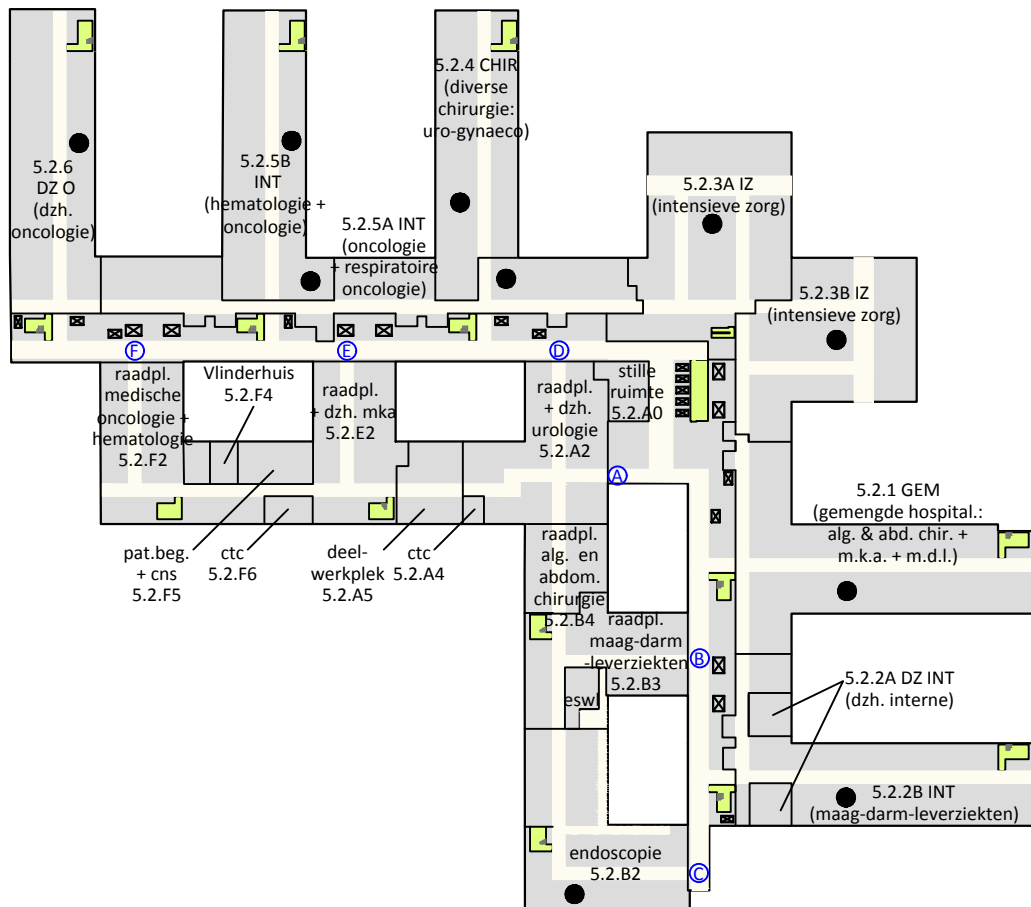

Campus Rumbeke

Campus Rumbeke

Gelijkvloers

LEGENDE

-  : lift
-  : trap

Campus Rumbeke

Verdieping 1

LEGENDE

-  : lift
-  : trap
-  : verpleeglokaal / diensthoofd
-  : poort

Campus Rumbekke

Verdieping 2

LEGENDE

-  : lift
-  : trap
-  : verpleeglokaal / diensthoofd
-  : poort

Campus Rumbekke

Verdieping 3

LEGENDE

- ☒ : lift
- 🚪 : trap
- : verpleeglokaal / diensthoofd
- Ⓐ : poort

Campus Rumbekke

Verdieping 4

LEGENDE

-  : lift
-  : trap
-  : verpleeglokaal / diensthoofd
-  : poort