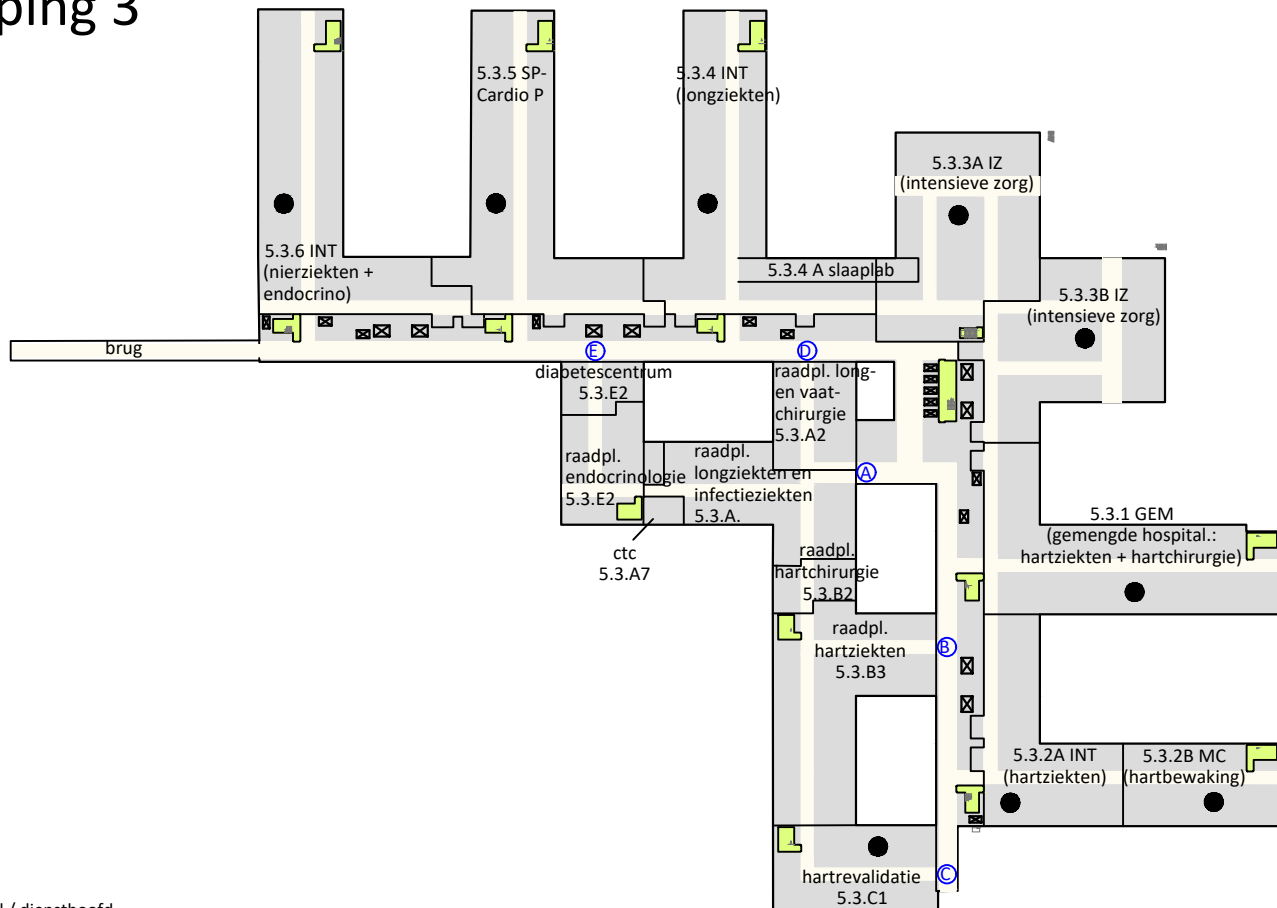

Campus Rumbeke

Campus Rumbeke

Gelijkvloers

LEGENDE

-  : lift
-  : trap

Campus Rumbeke

Verdieping 1

LEGENDE

-  : lift
-  : trap
-  : verpleeglokaal / diensthoofd
-  : poort

Campus Rumbekke

Verdieping 2

LEGENDE

-  : lift
-  : trap
-  : verpleeglokaal / diensthoofd
-  : poort

Campus Rumbekke

Verdieping 3

LEGENDE

- ☒ : lift
- 🚪 : trap
- : verpleeglokaal / diensthoofd
- Ⓐ : poort

Campus Rumbekke

Verdieping 4

LEGENDE

-  : lift
-  : trap
-  : verpleeglokaal / diensthoofd
-  : poort