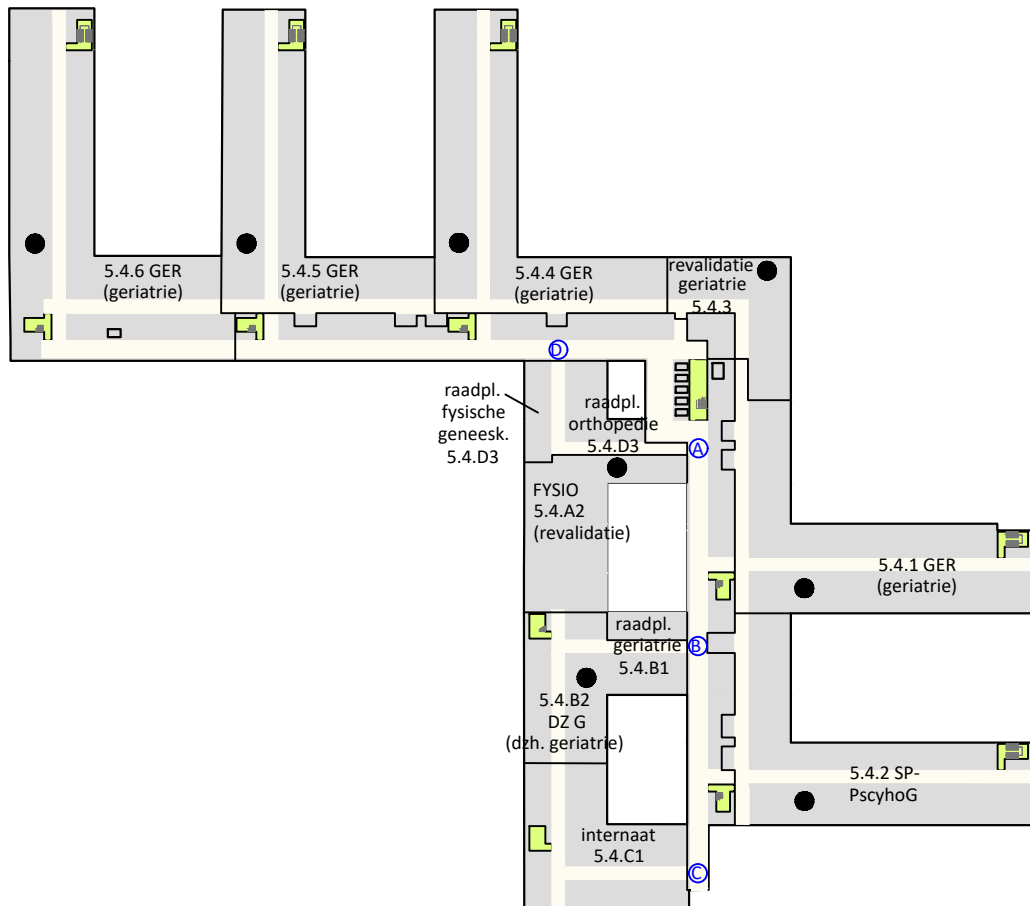

Campus Rumbeke

Campus Rumbeke

Gelijkvloers

LEGENDE

-  : lift
-  : trap

Campus Rumbeke

Verdieping 1

LEGENDE

-  : lift
-  : trap
-  : verpleeglokaal / diensthoofd
-  : poort

Campus Rumbekke

Verdieping 2

LEGENDE

-  : lift
-  : trap
-  : verpleeglokaal / diensthoofd
-  : poort

Campus Rumbekke

Verdieping 3

LEGENDE

- ☒ : lift
- 🚪 : trap
- : verpleeglokaal / diensthoofd
- Ⓐ : poort

Campus Rumbekke

Verdieping 4

LEGENDE

-  : lift
-  : trap
-  : verpleeglokaal / diensthoofd
-  : poort