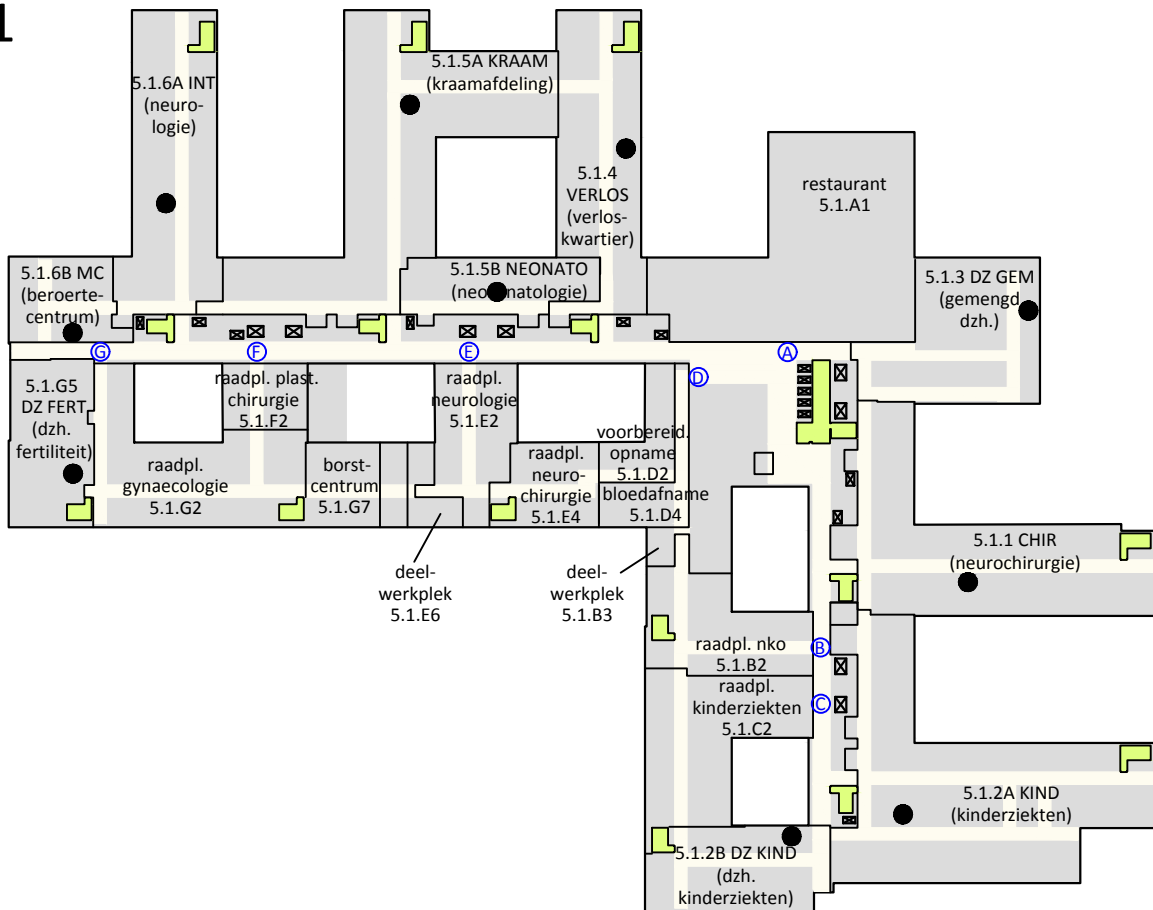

Campus Rumbeke

Campus Rumbeke

Gelijkvloers

LEGENDE

-  : lift
-  : trap

Campus Rumbeke

Verdieping 1

LEGENDE

-  : lift
-  : trap
-  : verpleeglokaal / diensthoofd
-  : poort

Campus Rumbekke

Verdieping 2

LEGENDE

-  : lift
-  : trap
-  : verpleeglokaal / diensthoofd
-  : poort

Campus Rumbekke

Verdieping 3

LEGENDE

- ☒ : lift
- 🚪 : trap
- : verpleeglokaal / diensthoofd
- Ⓐ : poort

Campus Rumbekke

Verdieping 4

LEGENDE

-  : lift
-  : trap
-  : verpleeglokaal / diensthoofd
-  : poort