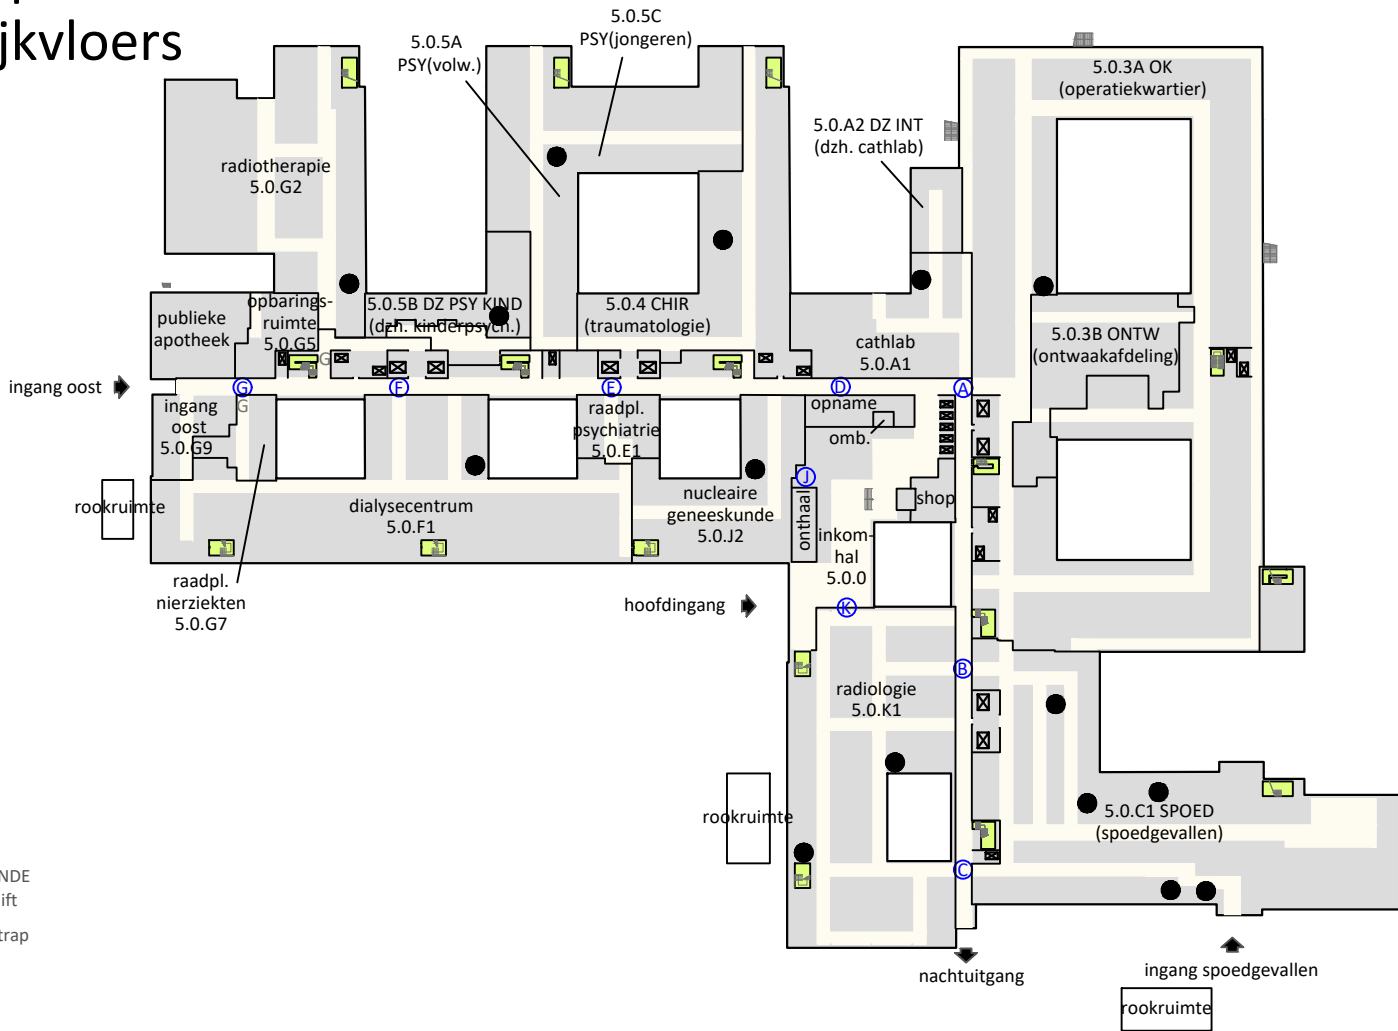

Campus Rumbeke

Campus Rumbeke

Gelijkvloers

LEGENDE

-  : lift
-  : trap

Campus Rumbeke

Verdieping 1

LEGENDE

-  : lift
-  : trap
-  : verpleeglokaal / diensthoofd
-  : poort

Campus Rumbekke

Verdieping 2

LEGENDE

-  : lift
-  : trap
-  : verpleeglokaal / diensthoofd
-  : poort

Campus Rumbekke

Verdieping 3

LEGENDE

- ☒ : lift
- 🚪 : trap
- : verpleeglokaal / diensthoofd
- Ⓐ : poort

Campus Rumbekke

Verdieping 4

LEGENDE

-  : lift
-  : trap
-  : verpleeglokaal / diensthoofd
-  : poort